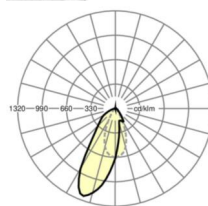

параметры

номер заказа	19457004200
код EAN	4020863400249
номер таможенного тарифа	94051190
Знак прохождения контроля	IP 64, класс защиты I, ENEC10 VDE, F, D, HACCP DIN10500/Food/IFS-пригодность для применения/BRC, Indoor, CE
Степень ударопрочности IK	IK03 (-20°C bis 25°C)
Температура окружающей среды	ta -20°C в 25°C
Гарантийный срок	5 лет
Государственные программы поддержки	BEG - государственные субсидии для энергосберегающих зданий (действительна только для Германии)

электротехника

Балласт	Электронный драйвер (1 штука)
Мощность системы	68W
сетевое напряжение	230V/50Hz
автоматический предохранитель (пусковой ток)	10 штук/B10, 16 штук/B16, 10 штук/C10, 16 штук/C16
класс энергосбережения/Источник света	C

Оптика

Оснастка	LED, цветопередача/оттенок света CRI ≥ 80 / 6500K
Допуск для координаты цветности (MacAdam)	3SDCM
Фотобиологическая безопасность (светильник)	RG1
Номинальный световой поток	11383lm
Срок службы LED	50000h L80/B10 (Tq 25°C)
светоотдача светильников	166lm/W
Угол излучения	20°
UGR поп./вдоль	19.3 / 22.6

DEEP-LINK

<https://www.regiolum.de/ru/article/19457004200>

Ссылка	LED 12000lm 865
ηLB	100 %
Φ ↓/↑	98 % / 2 %
UGR поп./вдоль	19.3 / 22.6