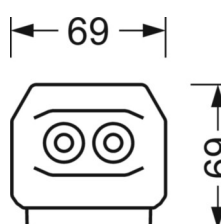

прибородержатель переменный IP 64 - Individual.Lens.Optic - прямой несимметричный свет - без видимых стыков

Ламподержатель из оцинкованного стального профиля; слой цинка в сочетании с лаком на полиэфирной смоле хорошо защищает от коррозии; крепление без инструментов, с помощью встроенных нажимных затворов, защита от кражи. Встроенные пластиковые торцы с уплотнительными краями и одно замкнутое уплотнение вокруг, для несущей шины классов защиты до IP64. Для установки на трековом шинном проводе справа или слева, может позиционироваться по-разному. Цвет корпуса белый стандартный для электротехники RAL 9016; Прямое несимметричное излучение, распределение света посредством линзы «Individual.Lens.Optic» из пластика ПММА. Оптика отдельных линз с прозрачным уплотнением делает сборку и установку предельно удобными, а плоскость легко чистится. Тройные ряды из отдельных линз и лампы-прибородержатели, идеально согласованные между собой, обеспечивают цельный вид без стыков и неравномерностей. Подключение к электросети через присоединительный провод длиной 1 м для свободного позиционирования прибородержателя в световой полосе и 3-полюсную втычную деталь для быстрой сборки со свободным выбором фаз. Сменные блоки, позволяющие легко модернизировать освещение, существенно продлевают срок службы всей осветительной установки.

параметры