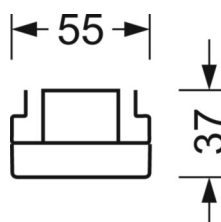

прибородержатель переменный IP 64 - Individual.Lens.Optic - прямой несимметричный свет - без видимых стыков

Ламподержатель из оцинкованного стального профиля; слой цинка в сочетании с лаком на полиэфирной смоле хорошо защищает от коррозии; крепление без инструментов, с помощью встроенных нажимных затворов, защита от кражи. Встроенные пластиковые торцы с уплотнительными краями и одно замкнутое уплотнение вокруг, для несущей шины классов защиты до IP64. Для установки на трековом шинном проводе справа или слева, может позиционироваться по-разному. Цвет корпуса белый стандартный для электротехники RAL 9016; Прямое несимметричное излучение, распределение света посредством линзы «Individual.Lens.Optic» из пластика ПММА. Оптика отдельных линз с прозрачным уплотнением делает сборку и установку предельно удобными, а плоскость легко чистится. Тройные ряды из отдельных линз и лампы-прибородержатели, идеально согласованные между собой, обеспечивают цельный вид без стыков и неравномерностей. Подключение к электросети через присоединительный провод длиной 1 м для свободного позиционирования прибородержателя в световой полосе и 3-полюсную втычную деталь для быстрой сборки со свободным выбором фаз. Сменные блоки, позволяющие легко модернизировать освещение, существенно продлевают срок службы всей осветительной установки.

параметры