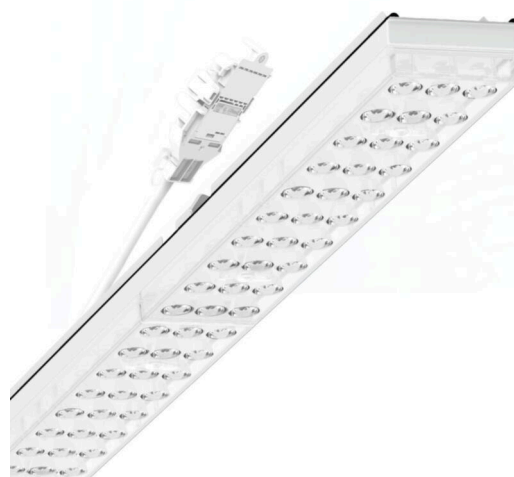

прибородержатель переменный IP 64 - Individual.Lens.Optic - прямой несимметричный свет - без видимых стыков

Ламподержатель из оцинкованного стального профиля; слой цинка в сочетании с лаком на полиэфирной смоле хорошо защищает от коррозии; крепление без инструментов, с помощью встроенных нажимных затворов, защита от кражи. Встроенные пластиковые торцы с уплотнительными краями и одно замкнутое уплотнение вокруг, для несущей шины классов защиты до IP64. Для установки на трековом шинном проводе справа или слева, может позиционироваться по-разному. Цвет корпуса белый стандартный для электротехники RAL 9016; Прямое несимметричное излучение, распределение света посредством линзы «Individual.Lens.Optic» из пластика ПММА. Оптика отдельных линз с прозрачным уплотнением делает сборку и установку предельно удобными, а плоскость легко чистится. Тройные ряды из отдельных линз и лампы-прибородержатели, идеально согласованные между собой, обеспечивают цельный вид без стыков и неравномерностей. Подключение к электросети через присоединительный провод длиной 1 м для свободного позиционирования прибородержателя в световой полосе и 3-полюсную втычную деталь для быстрой сборки со свободным выбором фаз. Сменные блоки, позволяющие легко модернизировать освещение, существенно продлевают срок службы всей осветительной установки.

Оптика

Оснастка	LED, цветопередача/оттенок света CRI ≥ 80 / 6500K
Допуск для координаты цветности (MacAdam)	3SDCM
Фотобиологическая безопасность (светильник)	RG1
Номинальный световой поток	11383lm
Срок службы LED	50000h L80/B10 (Tq 25°C)
светоотдача светильников	166lm/W
Угол излучения	20°
UGR поп./вдоль	19.3 / 22.6

DEEP-LINK

<https://www.regiolum.de/ru/article/19457004200>

Ссылка	LED 12000lm 865
ηLB	100 %
Φ ↓/↑	98 % / 2 %
UGR поп./вдоль	19.3 / 22.6

Механика

цвет корпуса	белый стандартный для электротехники RAL 9016
--------------	---